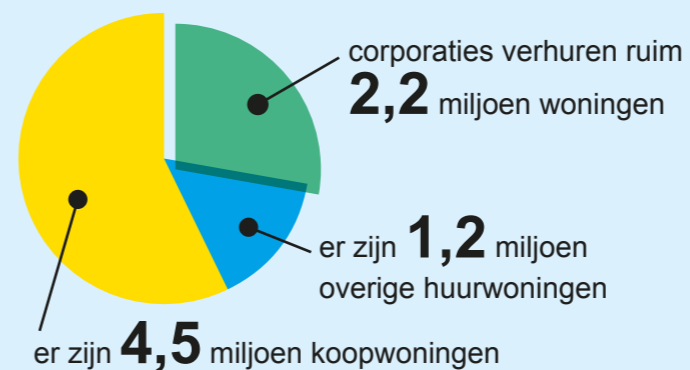

Hoeveel corporaties zijn er?

AANTAL WONINGEN