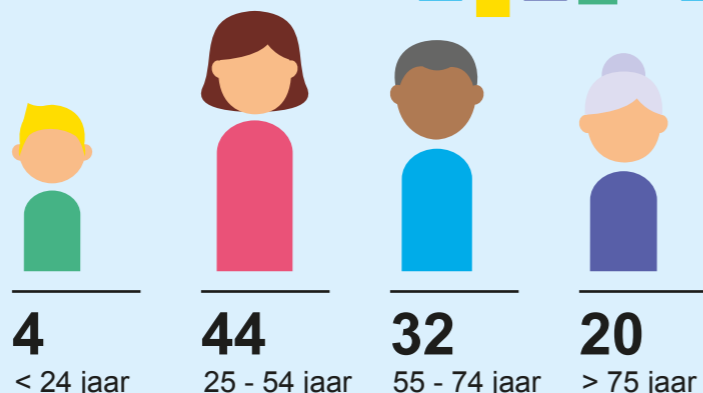

FEITEN & CIJFERS

CORPORATIESECTOR

Wie wonen in corporatiewoningen?

AANTAL MENSEN 1 op de 4 huishoudens woont in een sociale huurwoning

= 4 miljoen mensen

LEEFTIJDSCATEGORIE

van elke 100 huishoudens in een corporatiewoning is de hoofdbewoner: