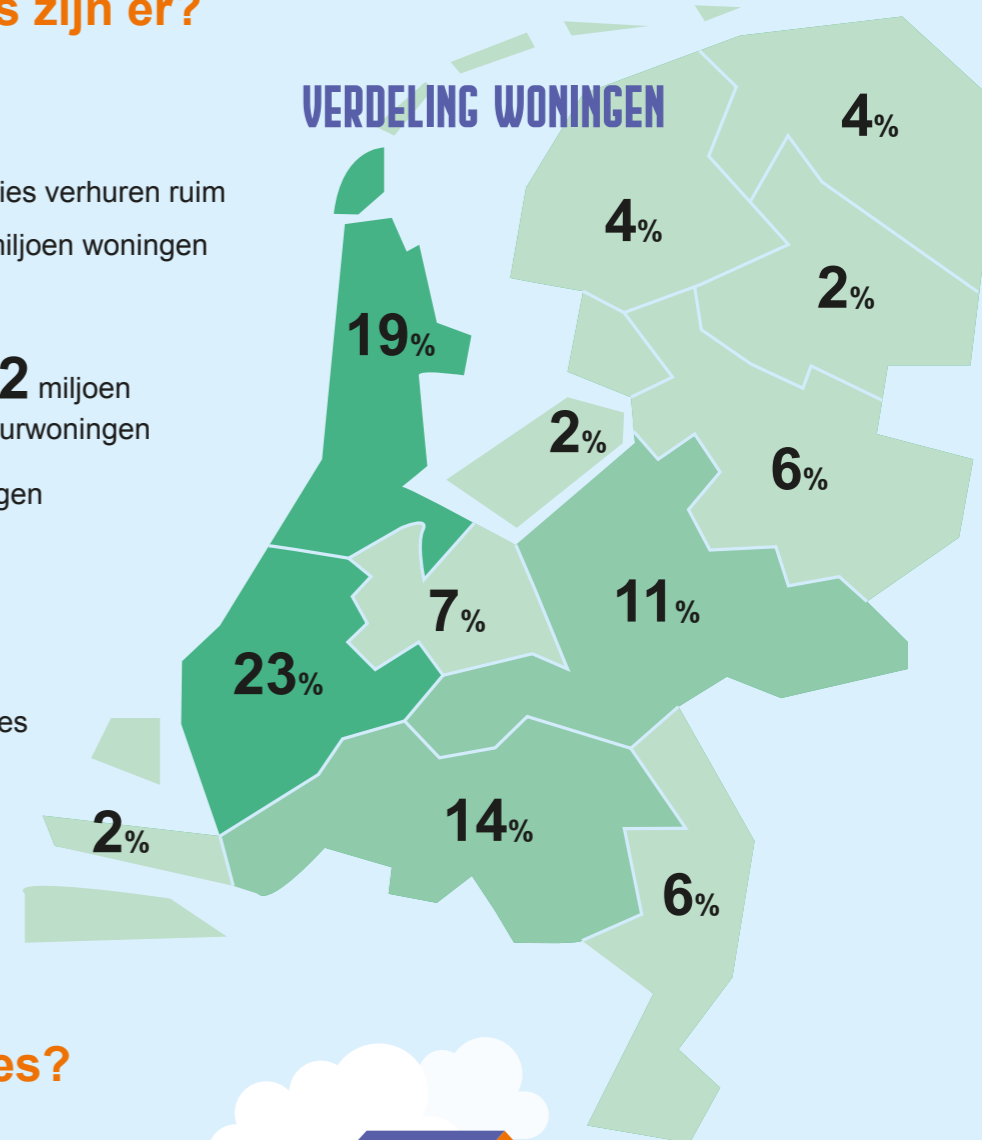

FEITEN & CIJFERS

CORPORATIESECTOR

Wie wonen in corporatiewoningen?

AANTAL MENSEN 1 op de 4 huishoudens woont in een sociale huurwoning

= 4 miljoen mensen

LEEFTIJDSCATEGORIE

van elke 100 huishoudens in een corporatiewoning is de hoofdbewoner:

SAMENSTELLING HUISHOUDENS

van elke 10 huishoudens in een corporatiewoning zijn er:

Hoeveel corporaties zijn er?

AANTAL WONINGEN

AANTAL CORPORATIES

VERDELING WONINGEN

Wat voor woningen verhuren corporaties?

TYPE HUIZEN

van de 10 sociale huurwoningen zijn er:

BOUWJAAR

HOOGTE HUUR
€ 531 gemiddeld per maand